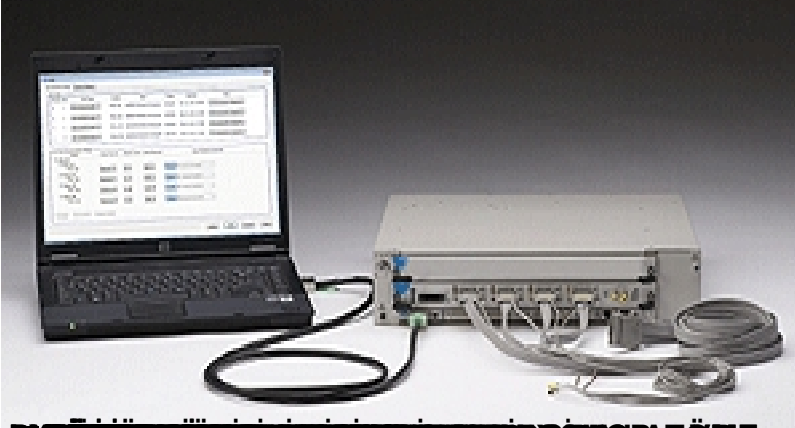

VYL VERİ TOPLAMA ve KONTROL SİSTEMLERİ

VME VERİ TOPLAMA ve KONTROL SİSTEMLERİ

USB ARAYÜZLÜ VERİ TOPLAMA ve KONTROL SİSTEMLERİ

GPIB & RS232/485 ARAYÜZLÜ VERİ TOPLAMA ve KONTROL SİSTEMLERİ

DCI DCI, DCIOLA, VERİ TOPLAMA VE KONTROL KARTLARI

PC YÜZÜNDEN KONTROL VE VERİ TOPLAMA

TEKNOLOJİLERİN EN İYİLERİNDİR. VERİ TOPLAMA VE KONTROL KARTLARI, VERİ TOPLAMA VE KONTROL KARTLARI (ÖRNEK OLARAK),